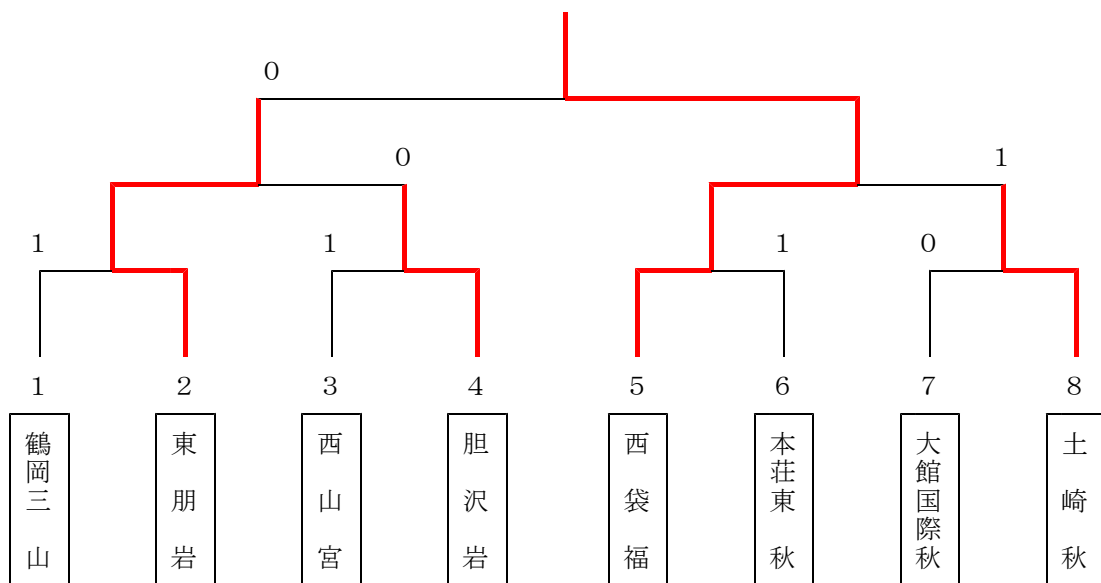

女子の部 (予選リーグ)

Aブロック

		1	2	3	4	勝	勝	順
	学校名	山形	秋田	青森	福島	率	組数	位
1	鶴岡三		②	1	②	2/3		1
2	大館国際情報	1		②	②	2/3		2
3	平賀西	②	1		0	1/3		4
4	福島一	1	1	③		1/3		3
負組数								

Cブロック

		1	2	3	4	勝	勝	順
	学校名	福島	山形	岩手	青森	率	組数	位
1	西袋		②	③	②	3/3		1
2	酒田三	1		1	②	1/3		3
3	東朋	0	②		②	2/3		2
4	弘前東	1	1	1		0/3		4
負組数								

Bブロック

		1	2	3	4	勝	勝	順
	学校名	宮城	山形	秋田	岩手	率	組数	位
1	宮床		③	1	1	1/3		3
2	羽黒	0		0	1	0/3		4
3	本荘東	②	③		1	2/3		2
4	胆沢	②	②	②		3/3		1
負組数								

Dブロック

		1	2	3	4	勝	勝	順
	学校名	秋田	山形	山形	宮城	率	組数	位
1	土崎		③	②	③	3/3		1
2	酒田四	0		0	0	0/3		4
3	宮内	1	③		1	1/3		3
4	西山	0	③	②		2/3		2
負組数								

女子決勝トーナメント