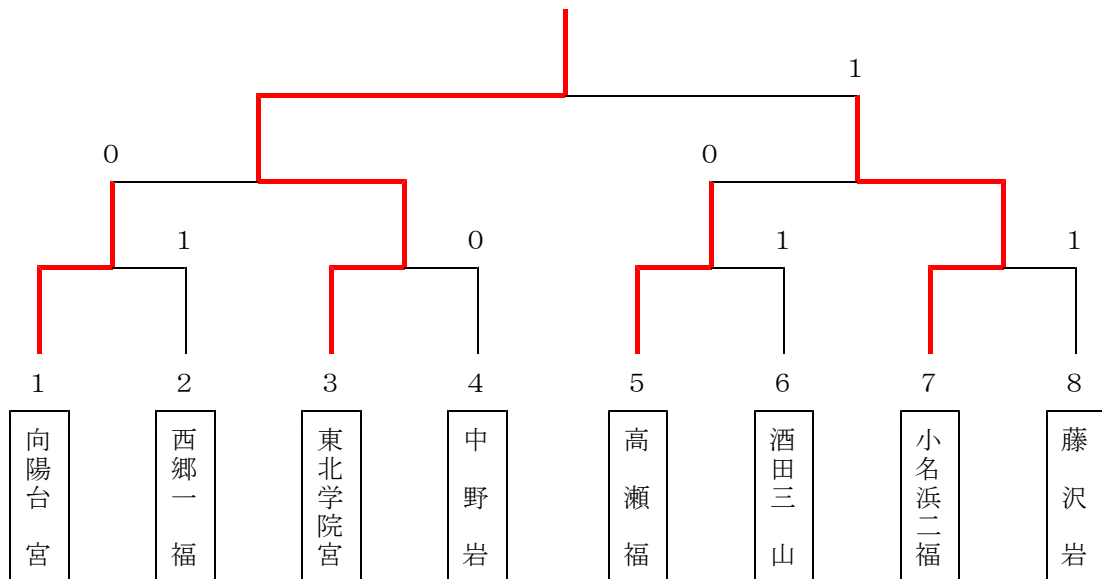

男子の部（予選リーグ）

Aブロック

		1	2	3	4	勝	勝	順
	学校名	福	山	岩	宮	率	組	位
		島	形	手	城		数	
1	小名浜二	/	③	③	1	2/3		2
2	鶴岡五	0	/	0	0	0/3		4
3	軽米	0	③	/	0	1/3		3
4	向陽台	②	③	③	/	3/3		1
負組数								

Cブロック

		1	2	3	4	勝	勝	順
	学校名	宮	福	秋	山	率	組	位
		城	島	田	形		数	
1	東北学院	/	1	②	③	2/3		2
2	高瀬	②	/	②	②	3/3		1
3	鷹巣	1	1	/	②	1/3		3
4	山形十	0	1	1	/	0/3		4
負組数								

Bブロック

		1	2	3	4	勝	勝	順
	学校名	青	山	岩	秋	率	組	位
		森	形	手	田		数	
1	弘前大附属	/	1	1	0	0/3		4
2	酒田三	②	/	1	②	2/3		2
3	中野	②	②	/	②	3/3		1
4	桜	③	1	1	/	1/3		3
負組数								

Dブロック

		1	2	3	4	勝	勝	順
	学校名	岩	山	福	青	率	組	位
		手	形	島	森		数	
1	藤沢	/	②	②	②	3/3		1
2	酒田六	1	/	1	1	0/3		3
3	西郷一	1	②	/	②	2/3		1
4	中里	1	②	1	/	1/3		3
負組数								

男子決勝トーナメント