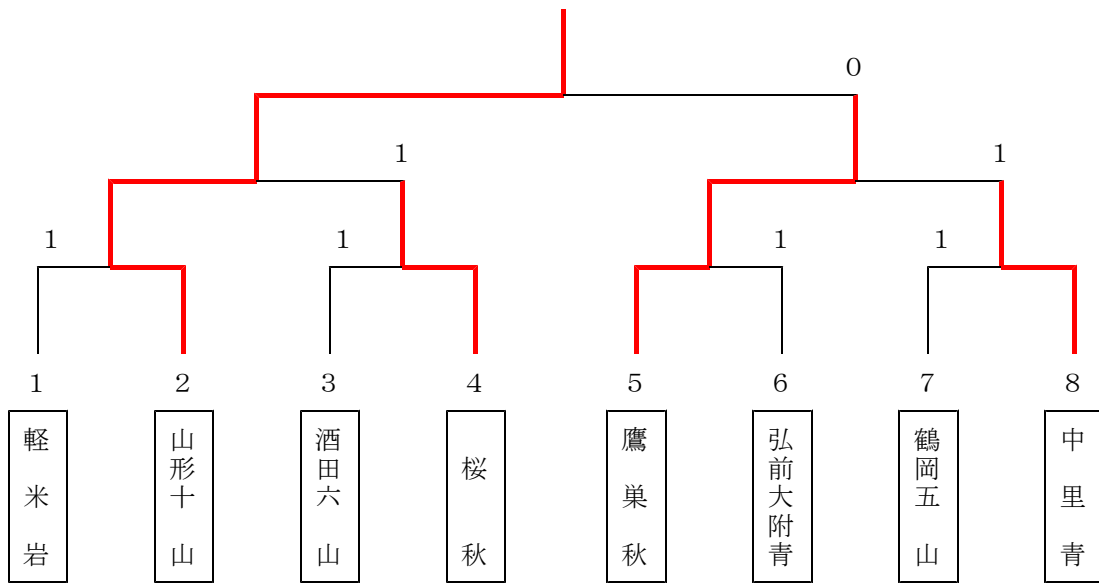

Bブロック

		1	2	3	4	勝	勝	順
	学校名	宮城	山形	秋田	岩手	率	組数	位
1	宮床		③	1	1	1/3		3
2	羽黒	0		0	1	0/3		4
3	本荘東	②	③		1	2/3		2
4	胆沢	②	②	②		3/3		1
負組数								

Dブロック

		1	2	3	4	勝	勝	順
	学校名	秋田	山形	山形	宮城	率	組数	位
1	土崎		③	②	③	3/3		1
2	酒田四	0		0	0	0/3		4
3	宮内	1	③		1	1/3		3
4	西山	0	③	②		2/3		2
負組数								

女子決勝トーナメント

男子研修トーナメント

女子研修トーナメント