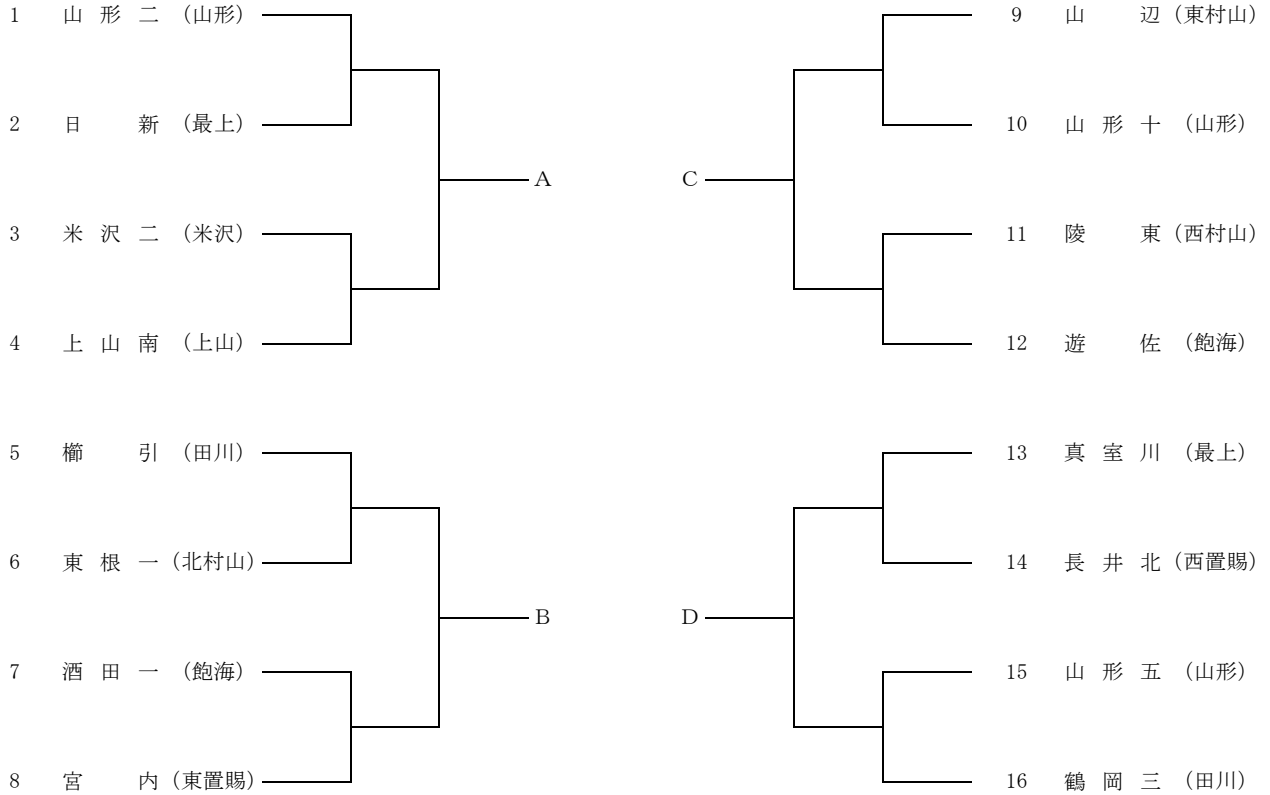

ソフトテニス競技

団体 組み合わせ

[女 子]

予選トーナメント

女子決定戦