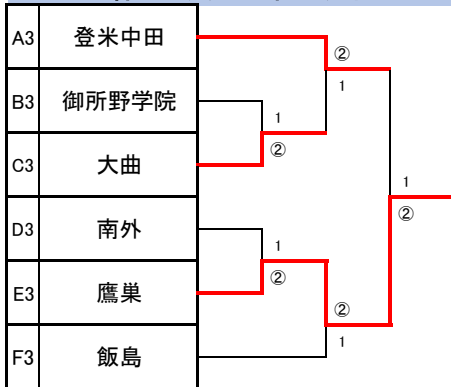

<男子予選リーグ>

= ブロックリーダー

1	ニツ井	③			
2	矢沢	0		②	
3	大船渡	②		1	
4	登米中田	1			

1	胆沢		②	②	2 - 0	1
2	湯本	1		②	1 - 1	2
3	南外	1	1		0 - 2	3

1	水沢南		③	③	2 - 0	1
2	御所野学院	0		1	0 - 2	3
3	協和	0	②		1 - 1	2

1	鷹巣	1				
2	YTクラブ	②			②	
3	美郷	1			1	
4	高田第一	②				

1	桜		③	②	2 - 0	1
2	大曲	0		1	0 - 2	3
3	大船渡第一	1	②		1 - 1	2

1	太田	②				
2	雫石	1			1	
3	飯島	0			②	
4	江刺第一	③				

<男子決勝トーナメント> ※各ブロックの1位が進出

※各ブロックの1位が進出

※各ブロックの2位が進出

※各ブロックの3位が進出

※各ブロックの4位が進出