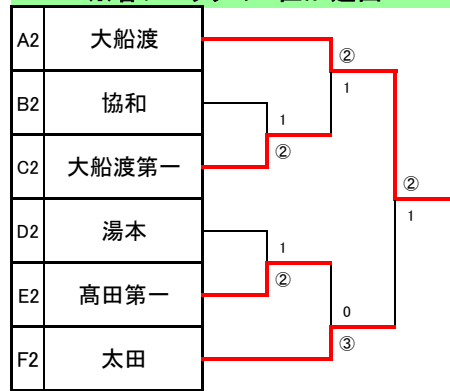

<男子予選リーグ>

= ブロックリーダー

1	ニツ井	③			
2	矢沢	0		②	
3	大船渡	②		1	
4	登米中田	1			

1	胆沢		②	②	2 - 0	1
2	湯本	1		②	1 - 1	2
3	南外	1	1		0 - 2	3

1	水沢南		③	③	2 - 0	1
2	御所野学院	0		1	0 - 2	3
3	協和	0	②		1 - 1	2

1	鷹巣	1				
2	YTクラブ	②			②	
3	美郷	1			1	
4	高田第一	②				

1	桜		③	②	2 - 0	1
2	大曲	0		1	0 - 2	3
3	大船渡第一	1	②		1 - 1	2

1	太田	②				
2	雫石	1			1	
3	飯島	0			②	
4	江刺第一	③				

<男子決勝トーナメント> ※各ブロックの1位が進出

※各ブロックの1位が進出

※各ブロックの2位が進出

※各ブロックの3位が進出

※各ブロックの4位が進出