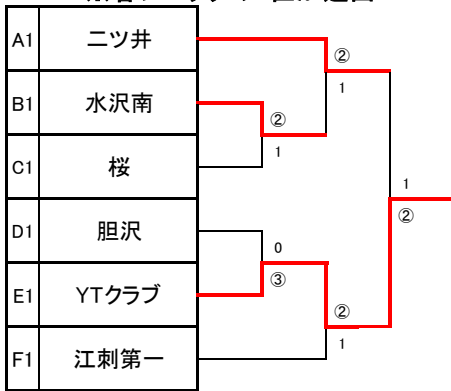

<男子予選リーグ>

= ブロックリーダー

1	ニツ井	③			
2	矢沢	0		②	
3	大船渡	②		1	
4	登米中田	1			

1	胆沢		②	②	2 - 0	1
2	湯本	1		②	1 - 1	2
3	南外	1	1		0 - 2	3

1	水沢南		③	③	2 - 0	1
2	御所野学院	0		1	0 - 2	3
3	協和	0	②		1 - 1	2

1	鷹巣	1				
2	YTクラブ	②			②	
3	美郷	1			1	
4	高田第一	②				

1	桜		③	②	2 - 0	1
2	大曲	0		1	0 - 2	3
3	大船渡第一	1	②		1 - 1	2

1	太田	②				
2	雫石	1			1	
3	飯島	0			②	
4	江刺第一	③				

<男子決勝トーナメント> ※各ブロックの1位が進出

※各ブロックの1位が進出

※各ブロックの2位が進出

※各ブロックの3位が進出

※各ブロックの4位が進出