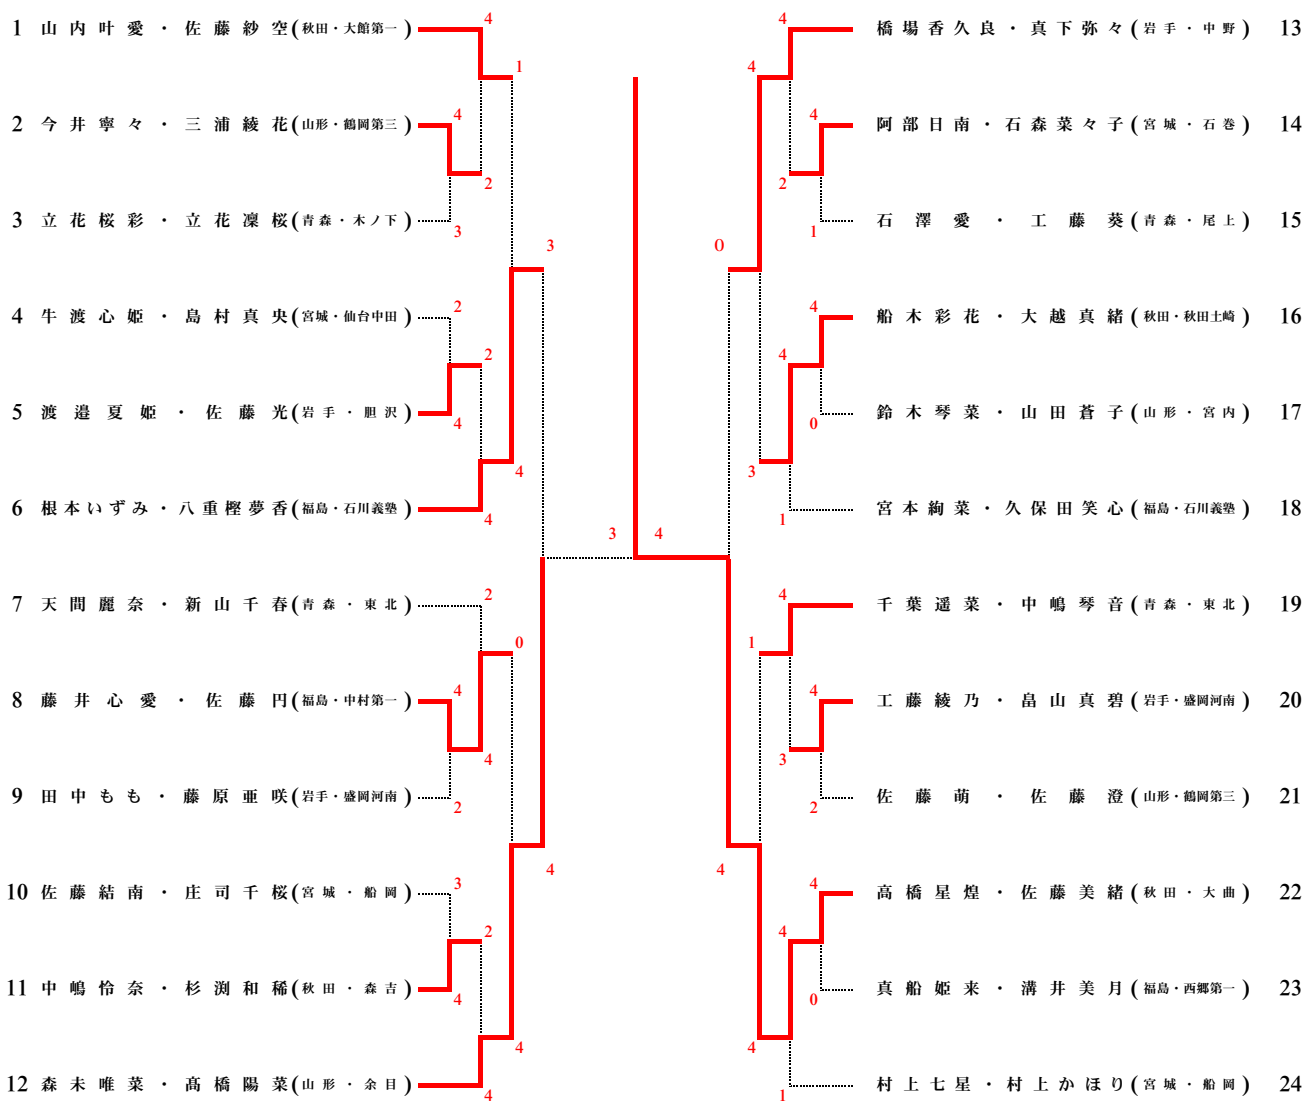

女子

全国大会代表決定戦

- 優勝 高橋 星煌・佐藤 美緒 ペア(秋田県・大曲 中) 全国大会出場
- 準優勝 森 未唯菜・高橋 陽菜 ペア(山形県・余目 中) 全国大会出場
- 3位 橋場 香久良・真下 弥々 ペア(岩手県・中野 中) 全国大会出場
- 3位 根本 いずみ・八重 櫻夢香 ペア(福島県・石川義塾中) 全国大会出場
- 5位 千葉 遥菜・中嶋 琴音 ペア(青森県・東北 中) 全国大会出場
- 5位 藤井 心愛・佐藤 円 ペア(福島県・中村第一中) 全国大会出場
- 5位 船木 彩花・大越 真緒 ペア(秋田県・土崎 中)
- 5位 山内 叶愛・佐藤 紗空 ペア(秋田県・大館第一中)