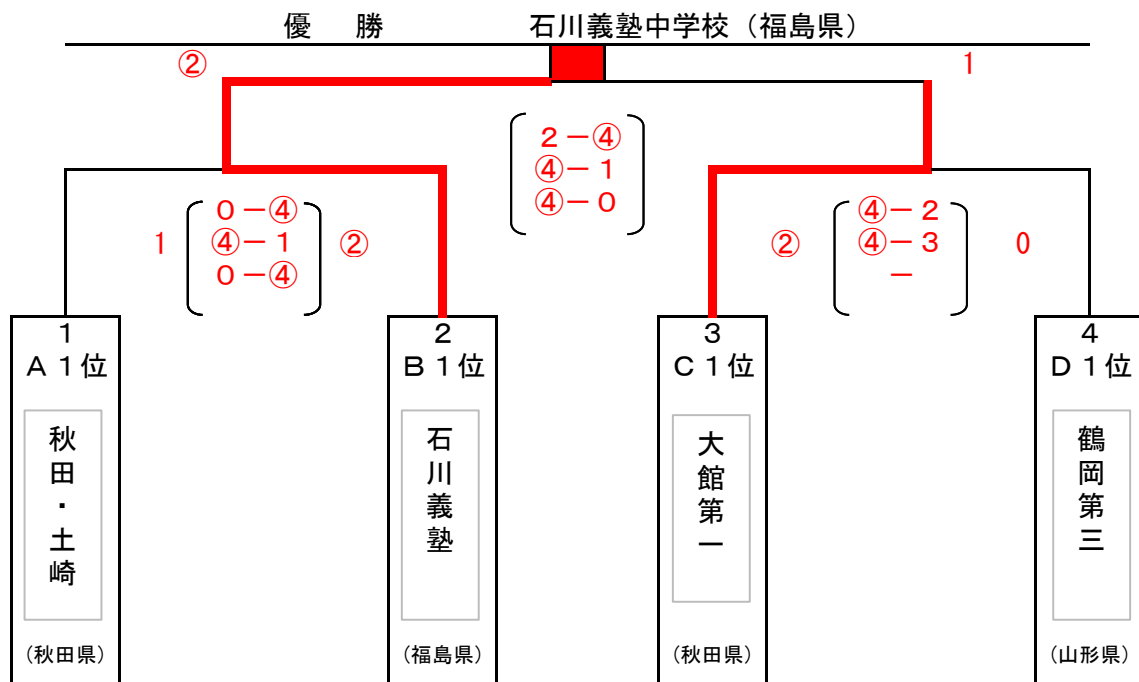

女子団体戦組み合わせ（晴天時）

Aブロック

		1 宮城	2 秋田	3 青森	勝ち点	勝組数	順位
1	宮 床（宮城）	/	1	③			2
2	秋田・土崎（秋田）	②	/	②			1
3	平賀西（青森）	0	1	/			3

Cブロック

		1 青森	2 福島	3 秋田	勝ち点	勝組数	順位
1	東 北（青森）	/	1	1			3
2	西郷第一（福島）	②	/	1			2
3	大館第一（秋田）	②	②	/			1

Bブロック

		1 福島	2 岩手	3 山形	勝ち点	勝組数	順位
1	石川義塾（福島）	/	③	②			1
2	胆 沢（岩手）	0	/	1			3
3	余 目（山形）	1	②	/			2

Dブロック

		1 岩手	2 山形	3 宮城	勝ち点	勝組数	順位
1	盛岡・河南（岩手）	/	1	③			2
2	鶴岡第三（山形）	②	/	②			1
3	船 岡（宮城）	0	1	/			3

優 勝	学校法人石川義塾石川義塾中学校（福島県）	全国大会出場
準優勝	大館市立第一 中学校（秋田県）	全国大会出場
3 位	秋田市立土崎 中学校（秋田県）	
3 位	鶴岡市立鶴岡第三中学校（山形県）	